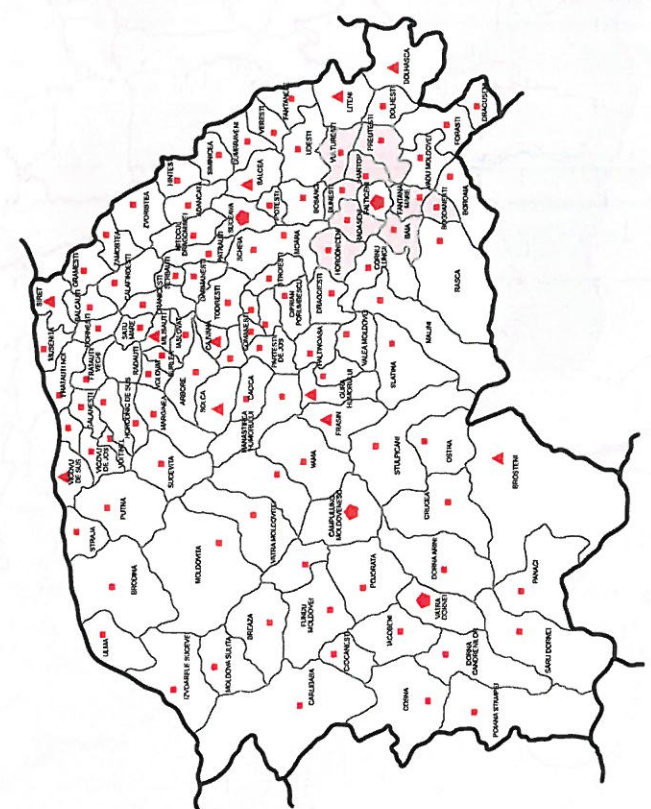

ANEXA 5 - HARTA ADMINISTRATIV-TERITORIALA

LEGENDA

- JUDET
- ◆ MUNICIPIU
- ▲ ORAS
- COMUNA
- UNITATI ADMINISTRATIV TERITORIALE (UAT)

140