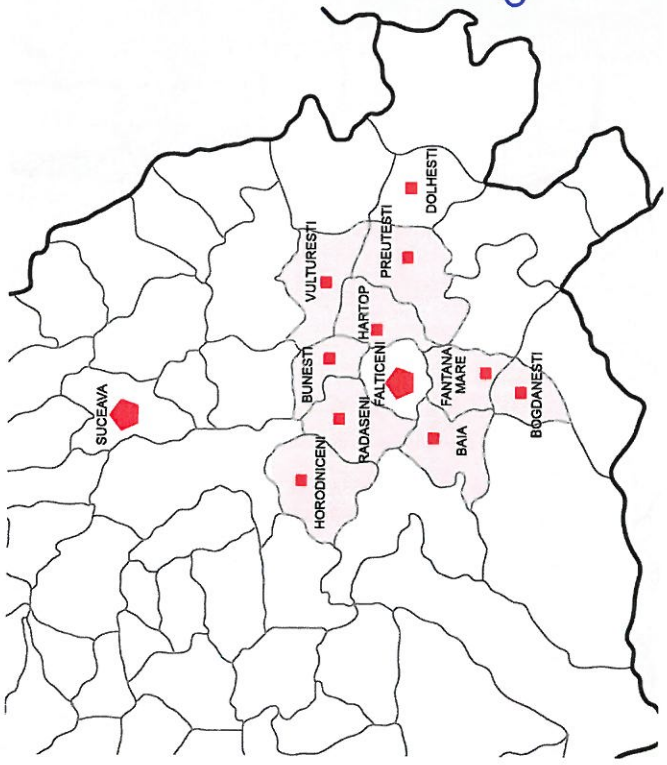

ANEXA 5 - HARTA ADMINISTRATIV-TERITORIALA

LEGENDA

- JUDET
- ◆ MUNICIPIU
- ▲ ORAS
- COMUNA
- UNITATI ADMINISTRATIV TERITORIALE (UAT)

140